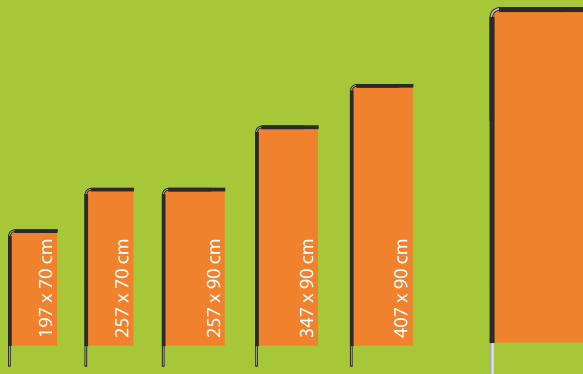

### Köln

Beschreibung:

Die Beachflag mit der windschnittigen Fahnenform für den Einsatz im Indoor- und Outdoorbereich. Die große Fahnenfläche eignet sich dabei ganz besonders für großflächige Aufdrucke.

Standardlängen Rahmen:

70 cm x 197 cm  
70 cm x 257 cm  
90 cm x 257 cm  
90 cm x 347 cm  
90 cm x 407 cm

Fahnenabmessungen:

70 x 167 cm  
70 x 227 cm  
90 x 227 cm  
90 x 317 cm  
90 x 377 cm