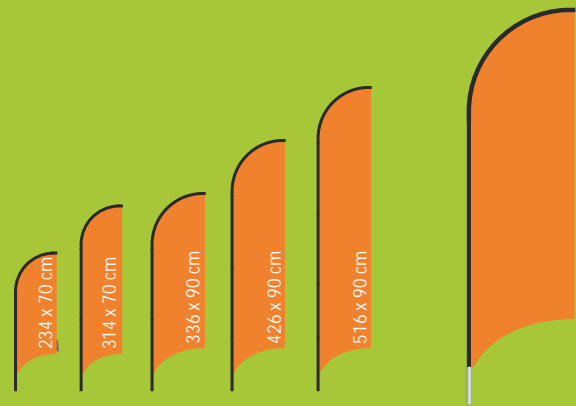

Standardlängen Rahmen:

70 cm x 197 cm  
70 cm x 257 cm  
90 cm x 257 cm  
90 cm x 347 cm  
90 cm x 407 cm

Fahnenabmessungen:

70 x 167 cm  
70 x 227 cm  
90 x 227 cm  
90 x 317 cm  
90 x 377 cm

### Dresden

Beschreibung:

Die Beachflag mit der windschnittigen Fahnenform für den Einsatz im Indoor- und Outdoorbereich. Die große Fahnenfläche eignet sich dabei ganz besonders für großflächige Aufdrucke.

Standardlängen Rahmen:

70 cm x 234 cm  
70 cm x 314 cm  
90 cm x 336 cm  
90 cm x 426 cm  
90 cm x 516 cm

Fahnenabmessungen:

70 x 205 cm  
70 x 285 cm  
90 x 305 cm  
90 x 396 cm  
90 x 486 cm